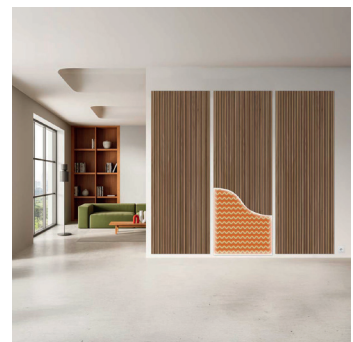

AURAWELL DEKOR PANEL

→ Savršen dodatak za dizajn zidova

Uz sve grijaće panele dostupni su i čisti dekor paneli bez funkcije grijanja. Omogućavaju jedinstven dizajn cijelog zida.

- Širina: 935 mm, visina: 2.600 mm, dubina: 4,5 mm
- Pogodno i za tuš i kupatilo
- Otporno na prskanje vode
- Može se skratiti po želji
- Bušenje je moguće na svim dijelovima