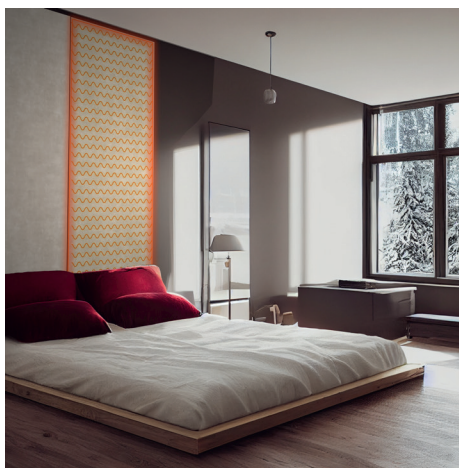

ZIDNO GRIJANJE

ZA SVE NAMJENE

Bilo da se radi o novogradnji, renoviranju, dodatnom grijanju ili primarnom izvoru topline – AURAWELL je fleksibilan za primjenu i uklapa se u svaki dom. Idealan i za prijelazna godišnja doba te kratke padove temperature! Sve što vam je potrebno za priključak je utičnica.

- Svi stambeni prostori, uključujući kupatilo i tuš
- Gostinjske sobe, kancelarije
- Zimski vrt
- Garaža, hobi prostori, radionice
- Apartmani za odmor