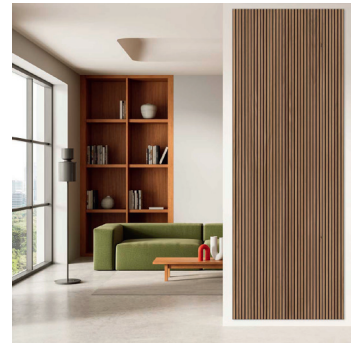

AURAWELL JE DOSTUPAN U 3 IZVEDBE:

AURAWELL 230 VOLTI STANDARD

→ Povoljna varijanta za stambeni prostor

- Maks. snaga: 600 W
- Potrošnja električne energije: cca. 0,5 kWh
- **Pogodno samo za suhe prostore**
- Otporno na prskanje vode
- Digitalni upravljački displej i upravljanje putem aplikacije
- Po dužini skratljivo gore i dolje do 28 cm
- Širina: 935 mm, visina: 2.600 mm, dubina: 5 mm