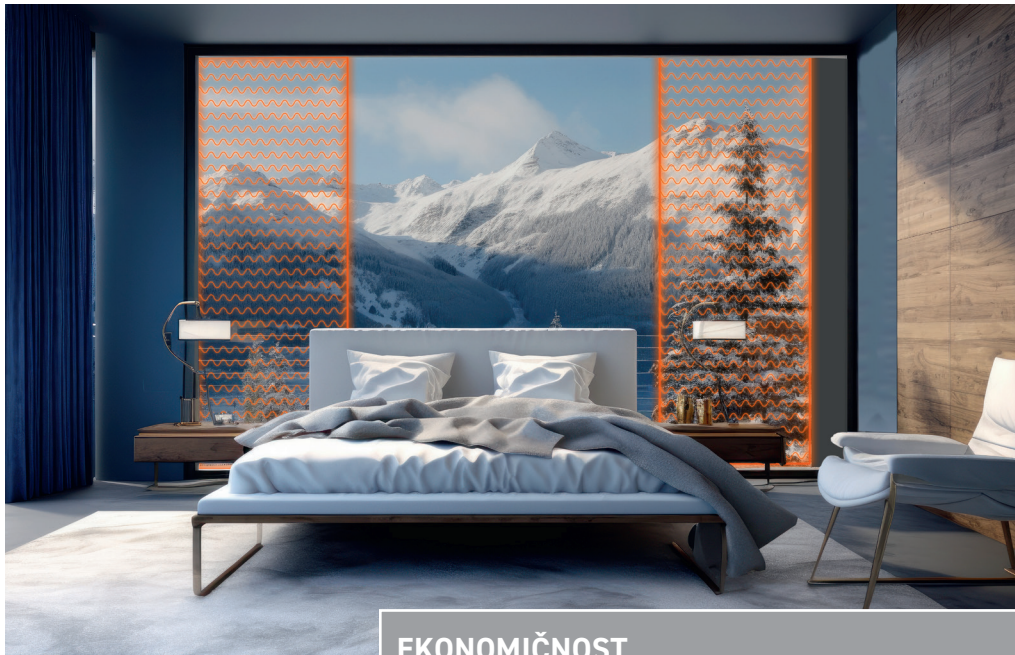

UŠTEDA ENERGIJE S AURAWELL ENERGETSKI UČINKOVITIM GRIJANJEM

Aurawell je ekonomičan pri kupovini, transparentan u radu i dugoročno lako planiran. Uz zidne panele s funkcijom grijanja, koristite toplinu ciljano – tačno prema potrebi.

To se isplati:

- Niži troškovi nabavke u poređenju s infracrvenim grijanjem, grijanjem na pelete ili toplotnom pumpom
- Povoljnija alternativa uljnom ili plinskom grijanju
- Nisu potrebni složeni građevinski zahvati (bez cijevi, bez vode, bez instalacija)
- Niska potrošnja električne energije od samo cca. 0,5 kWh po panelu
- Nema troškova održavanja u radu
- Dugotrajna tehnologija bez potrošnih dijelova

EKONOMIČNOST

- Pregledni investicioni troškovi
- Transparentni operativni troškovi
- Nema dodatnih tekućih troškova
- Energija se koristi samo tamo gdje je potrebna
- Individualno upravljanje po prostoriji, bez grijanja neiskorištenih prostora

Aurawell – inteligentno rješenje za efikasnu, elegantnu i održivu toplinu.