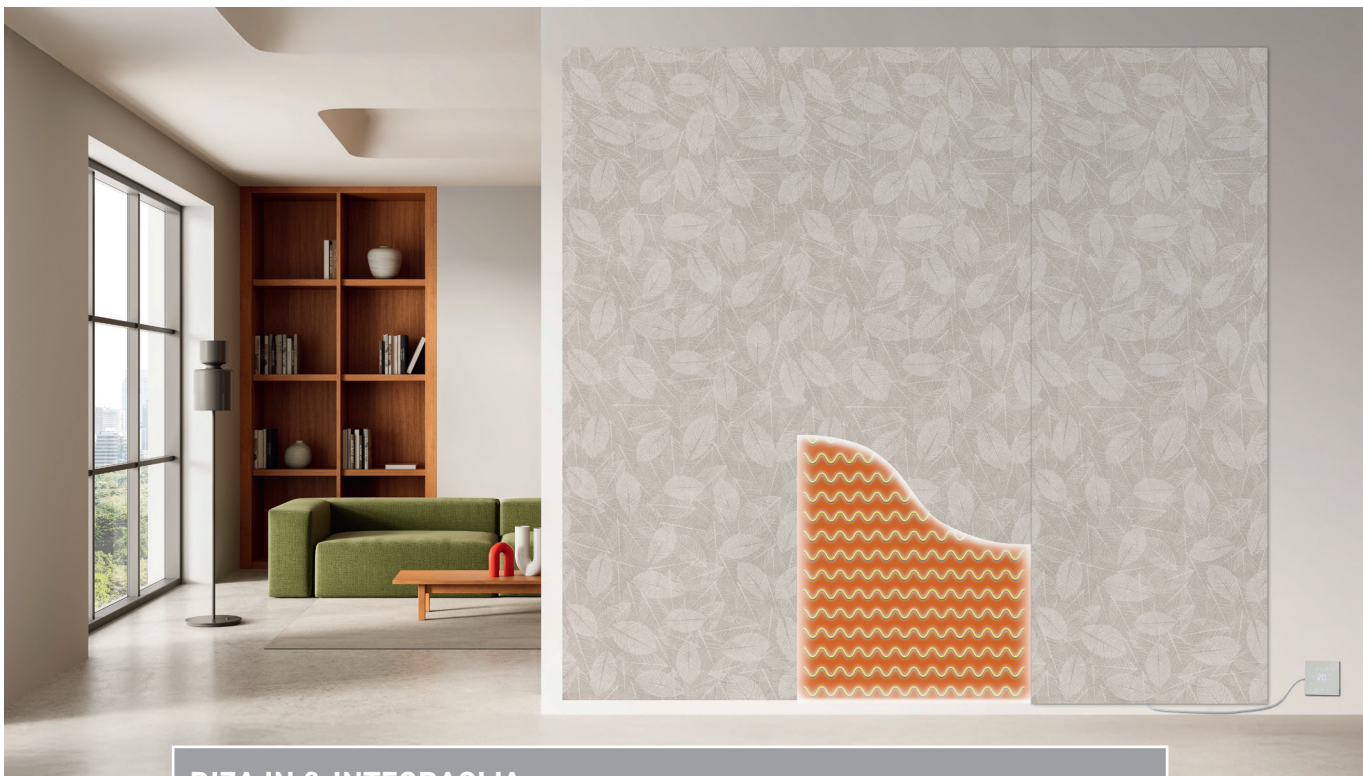

DIZAJN

KOJI OSTAVLJA PROSTOR

Aurawell nije grijanje koje mijenja prostor.
To je površina koja daje toplinu.

Sa debljinom od svega cca. 5 mm, panel se montira puno-
plošno na zid i ostaje vizualno nenametljiv. Površina je dostu-
pna u dekorima sličnim zidu i može se prefarbati ili tapetirati
– uz odgovarajuću pripremu podloge.

Tako Aurawell postaje dio koncepta prostora i prilagođava
se postojećim ili budućim željama uređenja. Bilo da se radi o
dnevnom boravku, kupatilu, spavaćoj sobi ili radnom prostoru
– toplina je dostupna tačno tamo gdje je potrebna.

DIZAJN & INTEGRACIJA

- Debljina panela: cca. 5 mm
- Montaža u ravnini sa zidom, po cijeloj površini
- Standardno dostupno 11 dekora
- Moguće prefarbati i tapetirati
- Pogodno za sve stambene i pomoćne prostorije, uključujući tuš i kupatilo (zona 1)
- Jednostavna instalacija