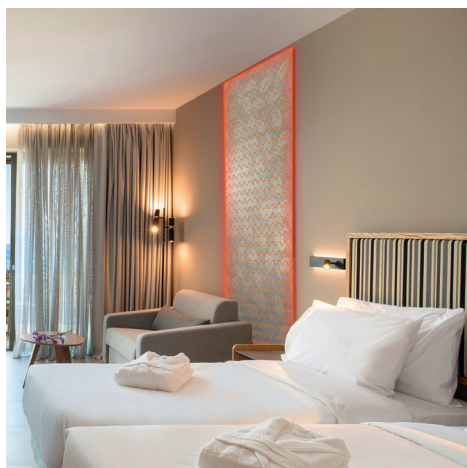

ZIDNO GRIJANJE

ZA SVE NAMJENE

Bilo da se radi o novogradnji, renoviranju, dodatnom grijanju ili primarnom izvoru topline – AURAWELL je fleksibilan za primjenu i uklapa se u svaki dom. Idealan i za prijelazna godišnja doba te kratke padove temperature! Sve što vam je potrebno za priključak je utičnica.

- Svi stambeni prostori, uključujući kupatilo i tuš
- Gostinjske sobe, kancelarije
- Zimski vrt
- Garaža, hobi prostori, radionice
- Apartmani za odmor