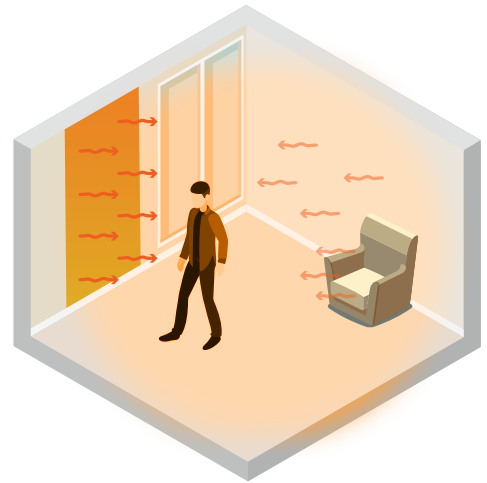

Aurawell – toplina tamo gdje se osjeća ispravno.

NAJVAŽNIJE NA PRVI POGLED

- Električno zidno grijanje s ravnomjernom raspodjelom topline
- Gotovo nevidljiva, u ravnini sa zidom integracija
- Bešuman rad, bez održavanja
- Pogodno kao glavno, dodatno ili zonsko grijanje
- Švicarski kvalitetan proizvod

To smanjuje osjećaj hladnoće, posebno uz vanjske zidove, i stvara uravnoteženu klimu u prostoru.

Aurawell direktno pretvara električnu energiju u toplinu. Bez zaobilaznih puteva, bez gubitaka, bez dodatnih sistema. Toplina je brzo osjetna i ostaje konstantna na željenom nivou.